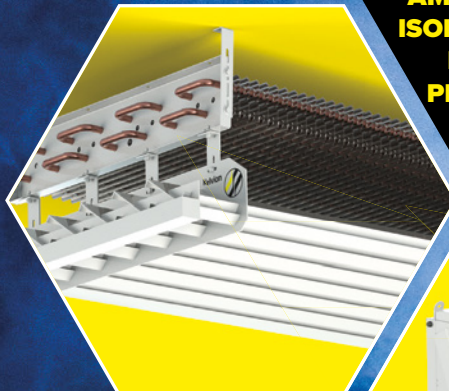

LAAG PROFIEL
LUCHTKOELERS
EVAPORATEUR
PLAFONNIER

WATER/EAU R718
PROPEEN/PROPÈNE R1270
KOOLDIOXIDE
DIOXYDE DE CARBONE R717
AMMONIAC/AMMONIAK R744
ISOBUTAAN/ISOBUTANE R600a
BUTAAN/BUTANE R600
PROPAAN/PROPANE R290