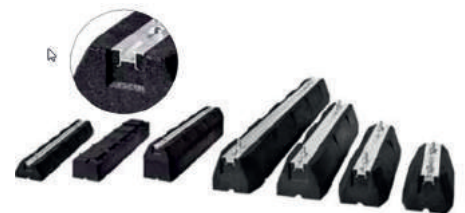

**DE SNELSTE EN GEMAKKELIJKSTE
MANIER OM KOPEREN KOELLEIDINGEN
AAN TE SLUITEN**

**LE MOYEN LE PLUS RAPIDE ET LE PLUS
SIMPLE DE RACCORDER DES TUYAUX
DE RÉFRIGÉRATION EN CUIVRE**

DEMONSTRATIE OP DE STAND / DEMONSTRATION SUR LE STAND

**SPEEDIDUCT
KANALEN / GAINES**

**MONOBLOCK FLEXIBEL /
FLEXIBLE MONOBLOC**

RUBBER BLOCKS

**ZWARTE KANALEN/
GAINES NOIRES**

FRAMEFOOT MINI

Rodigas[®]
SRL